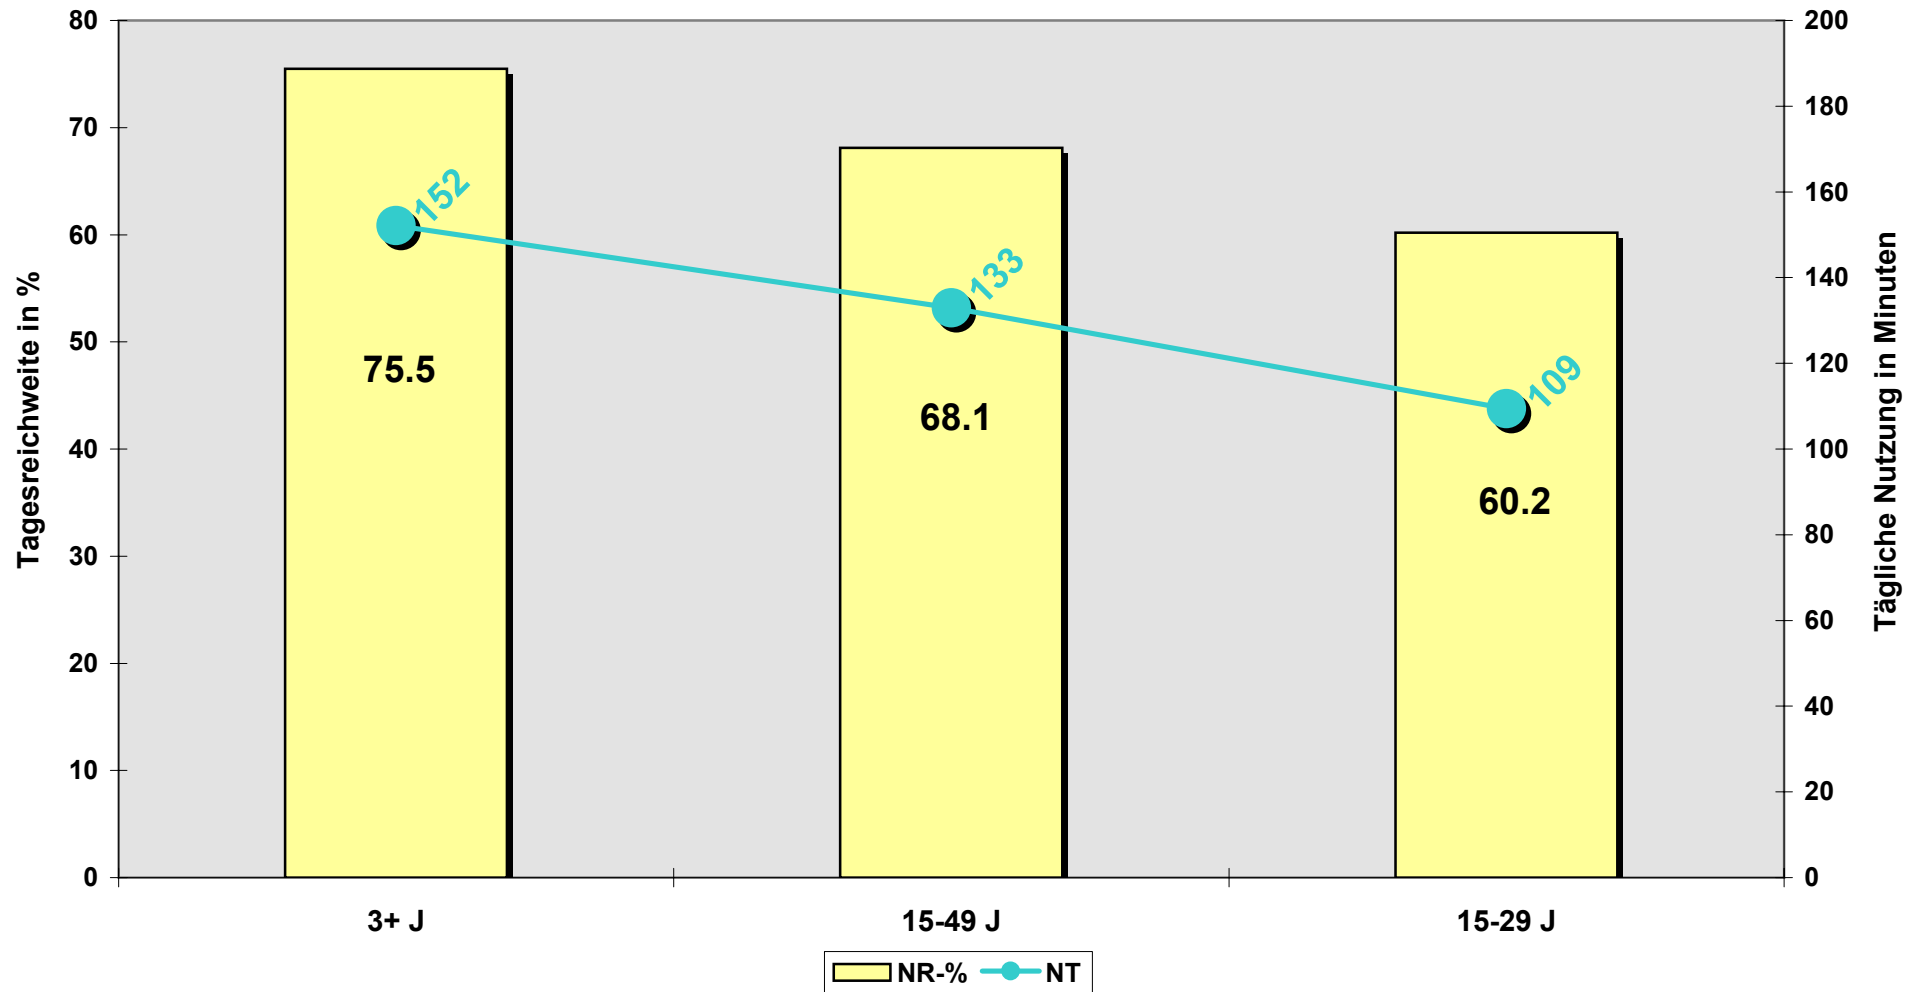

**TV-Nutzung in der Deutschen Schweiz:
Tagesreichweite und Nutzung (Mo-So) 1. Semester 2004**

TV-Nutzung in der Suisse Romande: Tagesreichweite und Nutzung (Mo-So) 1.Semester 2004

**TV-Nutzung in der Svizzera Italiana:
Tagesreichweite und Nutzung (Mo-So) 1.Semester 2004**