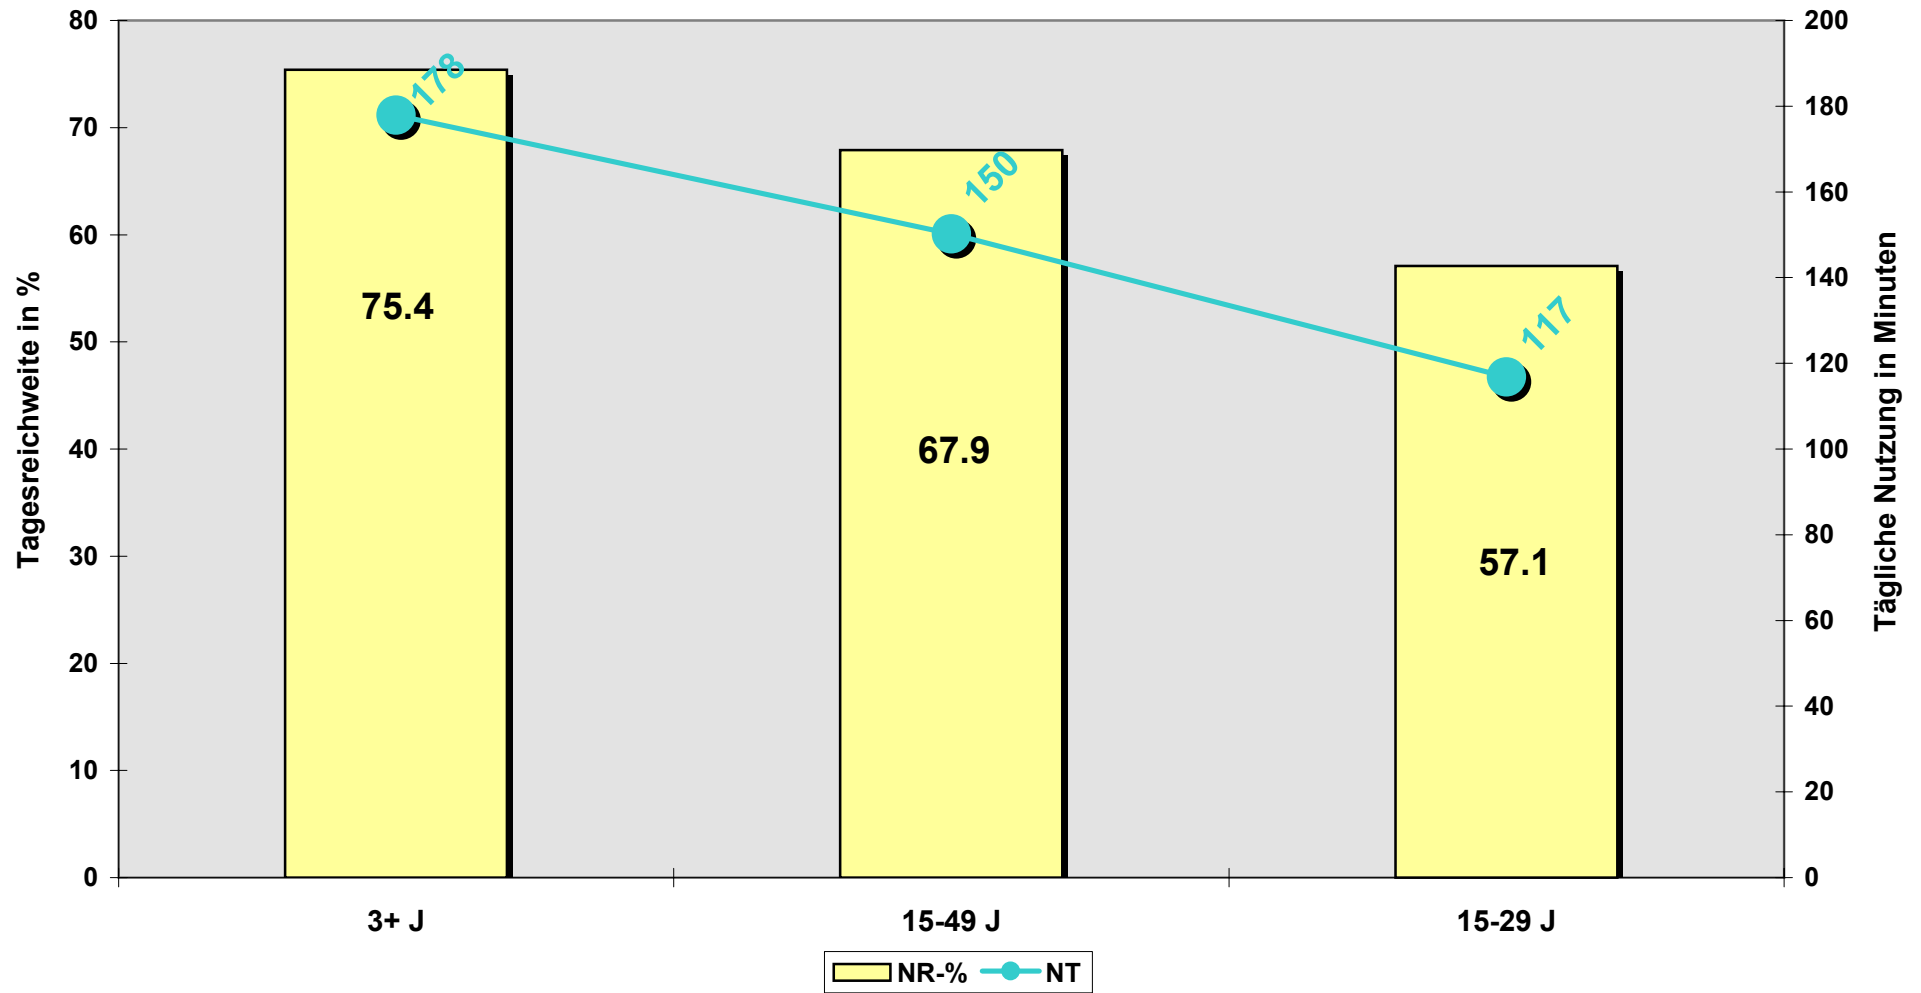

**TV-Nutzung in der Deutschen Schweiz:
Tagesreichweite und Nutzung (Mo-So) 1. Semester 2004**

TV-Nutzung in der Suisse Romande: Tagesreichweite und Nutzung (Mo-So) 1.Semester 2004

**TV-Nutzung in der Svizzera Italiana:
Tagesreichweite und Nutzung (Mo-So) 1.Semester 2004**